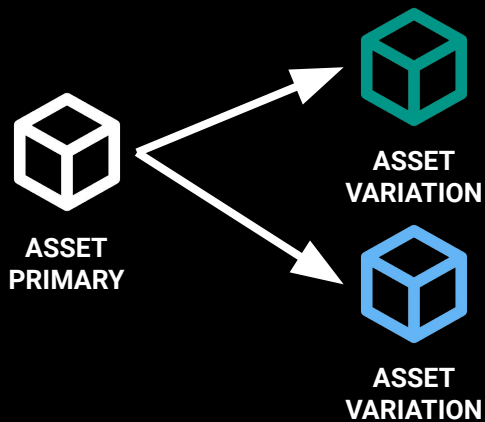

USD - Variations