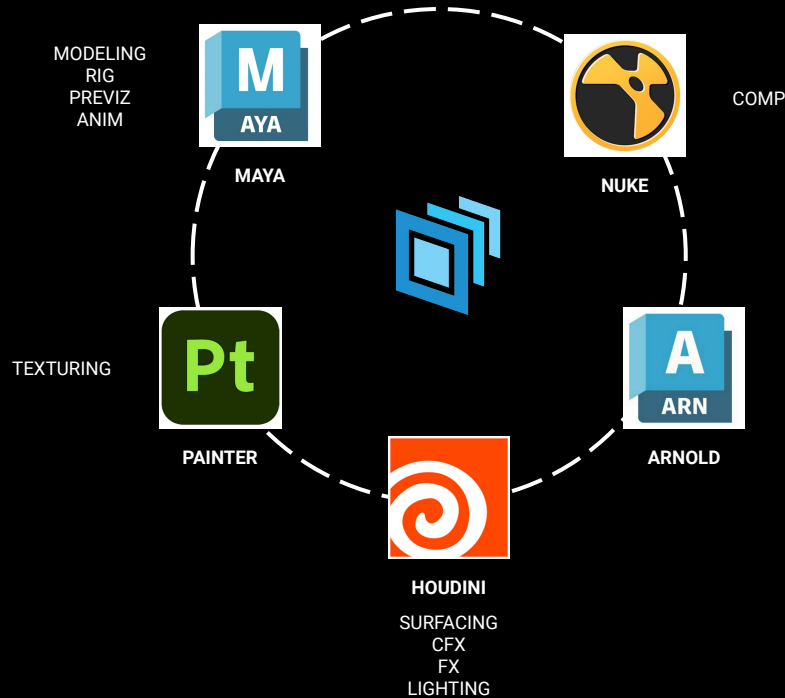

NETFLIX

NEW ANIMATED FILM - to be announced

Nouveau Pipeline - Techno - USD

Nouveau Pipeline - Techno - USD

↻ USD - Interoperabilité

USD - Layering - Avant

USD - Hydra

USD - Variations

Un layer de Casting dédié

Pipeline Facial v2

USD Skel + CFX & Crowd = ❤️

Procedural Modeling avec Houdini & USD

Nouveau Pipeline - Techno

+

Nouveau Pipeline - Techno - Linux

- **Stabilité**
- **Performance**
- **Technologie connue**
- **Utilisé en production**